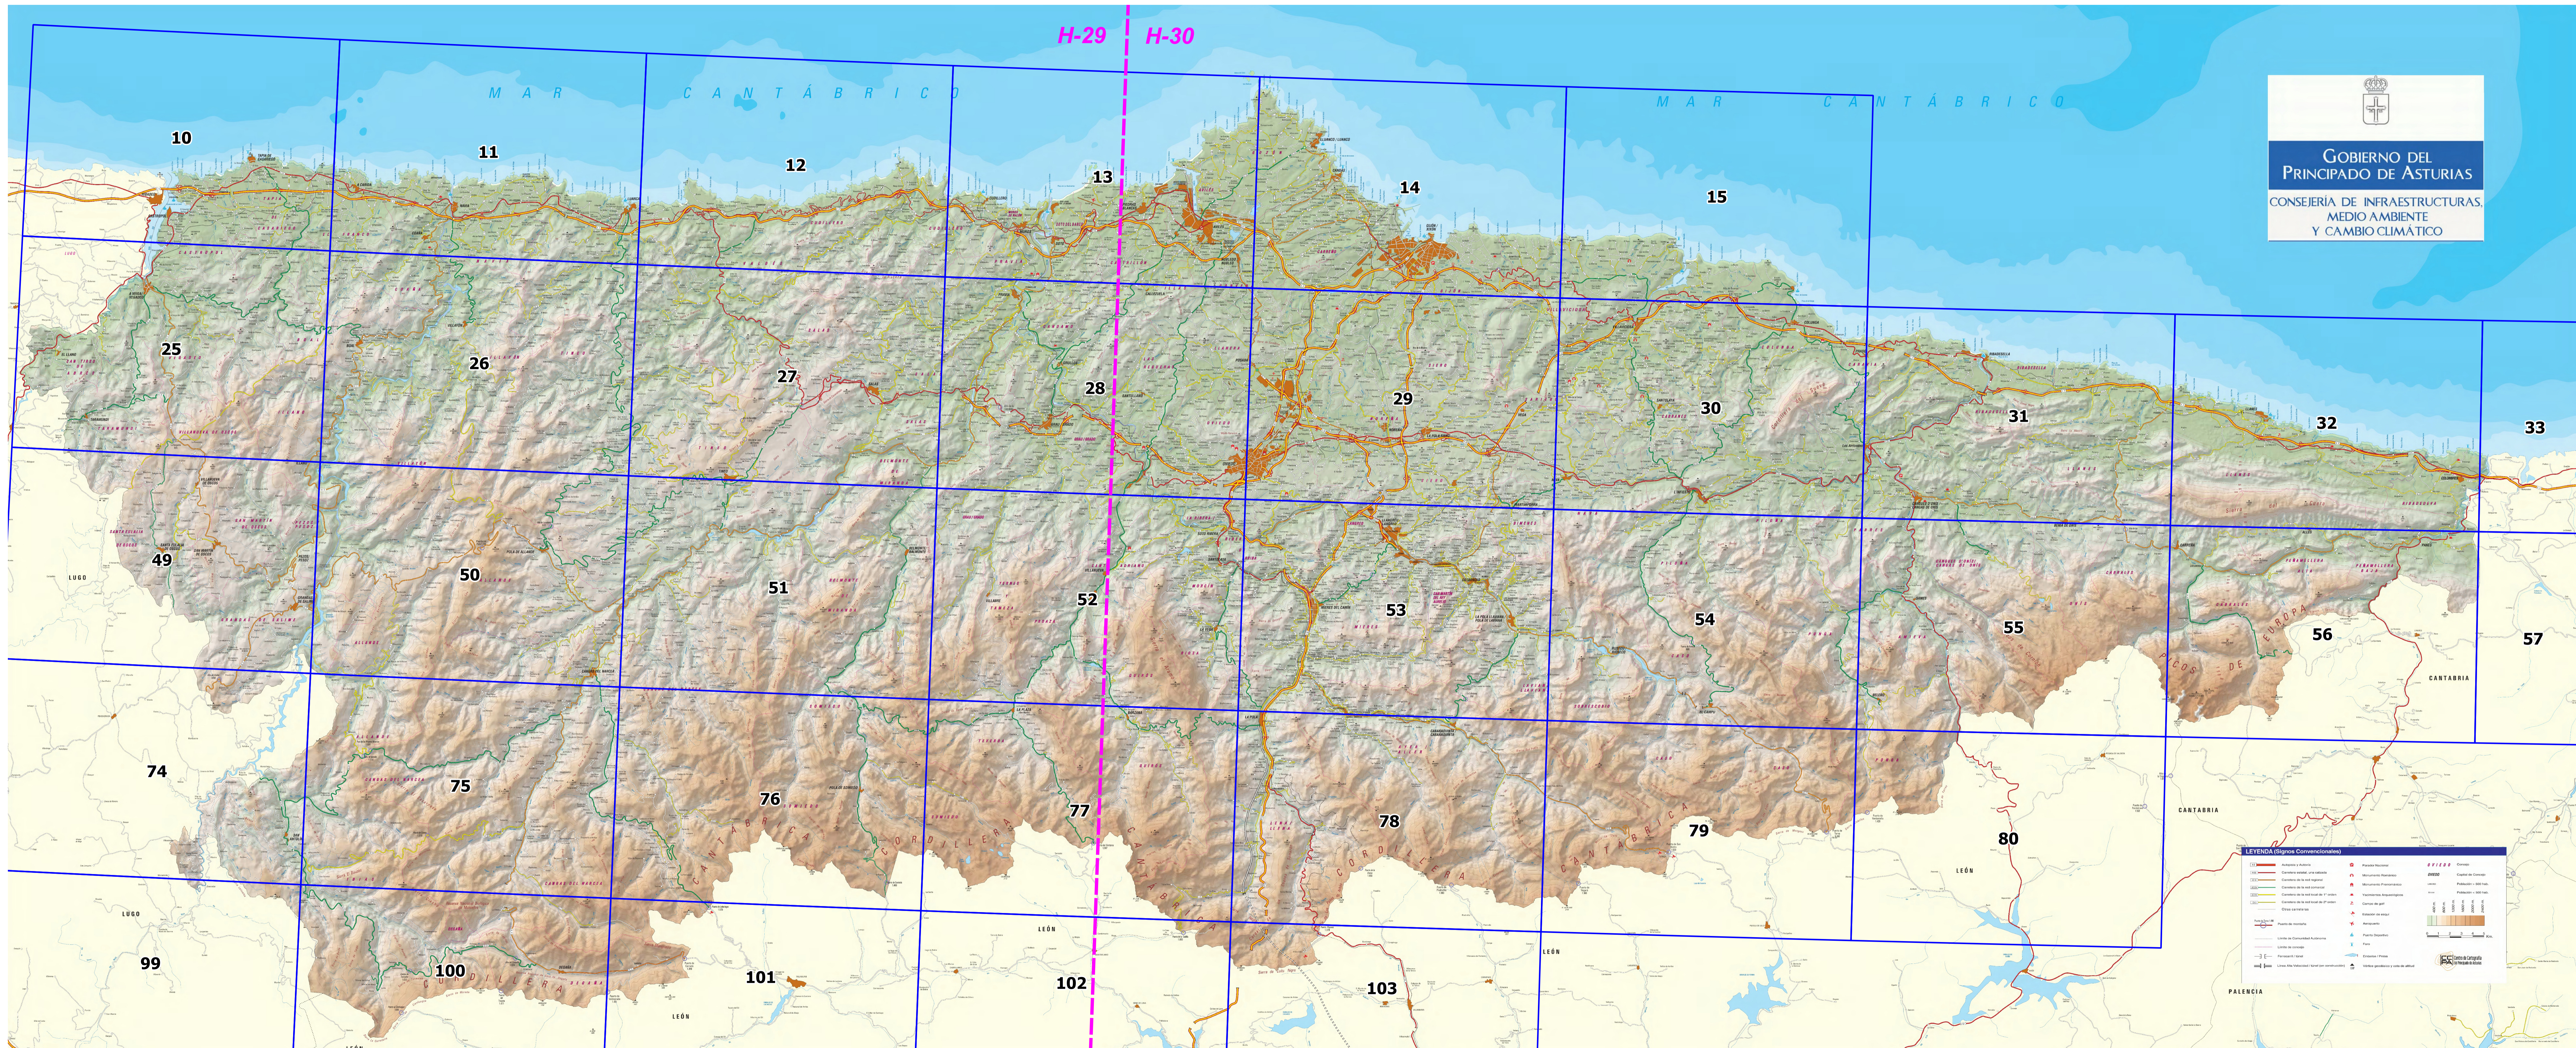

HOJAS 1/50.000

GOBIERNO DEL PRINCIPADO DE ASTURIAS
CONSEJERÍA DE INFRAESTRUCTURAS,
MEDIO AMBIENTE
Y CAMBIO CLIMÁTICO